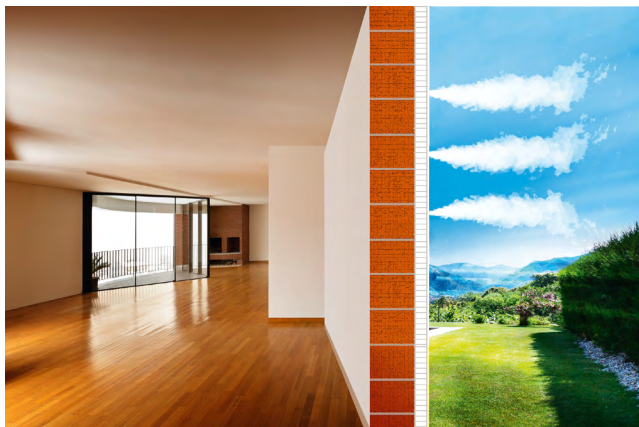

Pohoda za každých okolností