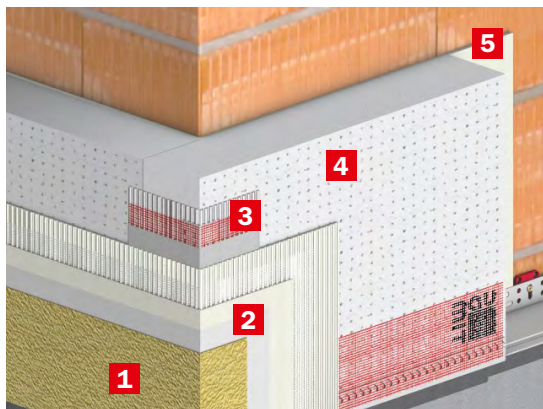

Zateplenie pre novostavby

1. **1** Povrchová úprava Baumit NanoporTop alt. Baumit openTop
2. **2** Základný náter Baumit PremiumPrimer
3. **3** Stierkovanie + výstuž Baumit openContact + Baumit openTex
4. **4** Tepelná izolácia Baumit openTherm
5. **5** Lepenie Baumit openContact

INFO

Vysoko paropriepustné fasádne izolačné dosky **Baumit openTherm** na báze expandovaného penového polystyrénu predstavujú ideálne zteplenie pre novostavby.