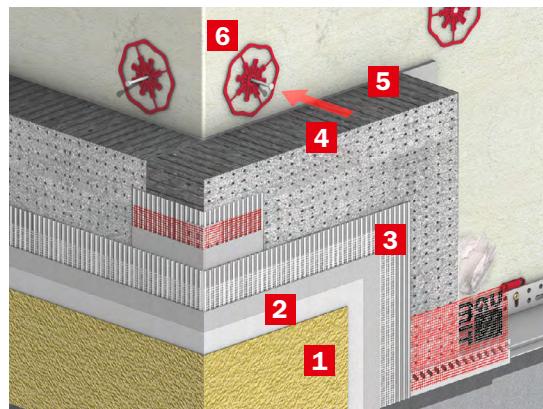

■ Postavte svoj dom rýchlejšie

Vysoká paropriepustnosť a vzájomne zosúladená skladba zateplenia s izolačnými doskami **Baumit openTherm** a lepiacou stierkou **Baumit openContact** prispieva k rýchlejšiemu vysušeniu novostavieb a umožňuje aj zmenu v tradičnom poradí prác na dome.

Zateplenie pre novostavby

- 1** Povrchová úprava Baumit NanoporTop alt. Baumit openTop
- 2** Základný náter Baumit PremiumPrimer
- 3** Stierkovanie + výstuž Baumit openContact + Baumit openTex
- 4** Tepelná izolácia Baumit openTherm
- 5** Lepenie Baumit openContact

INFO

Vysoko paropriepustné fasádne izolačné dosky **Baumit openTherm** na báze expandovaného penového polystyrénu predstavujú ideálne zteplenie pre novostavby.

Zateplenie pre staršie domy

- 1** Povrchová úprava Baumit NanoporTop alt. Baumit openTop
- 2** Základný náter Baumit PremiumPrimer
- 3** Stierkovanie + výstuž Baumit openContact + Baumit openTex
- 4** Tepelná izolácia Baumit open reflect
- 5** Lepenie Baumit openContact
- 6** Kotvenie Baumit StarTrack

INFO

Vysoko paropriepustné fasádne izolačné dosky **Baumit open reflect** na báze expandovaného polystyrénu s obsahom infračervených absorbérov a reflektorov, ktoré umožňujú dosiahnuť dobrý izolačný účinok už pri menších hrúbkach izolácie, predstavujú ideálne riešenie pre staršie domy. Reflexný nástrek na lícovej strane výrazne zlepšuje spracovateľské vlastnosti.